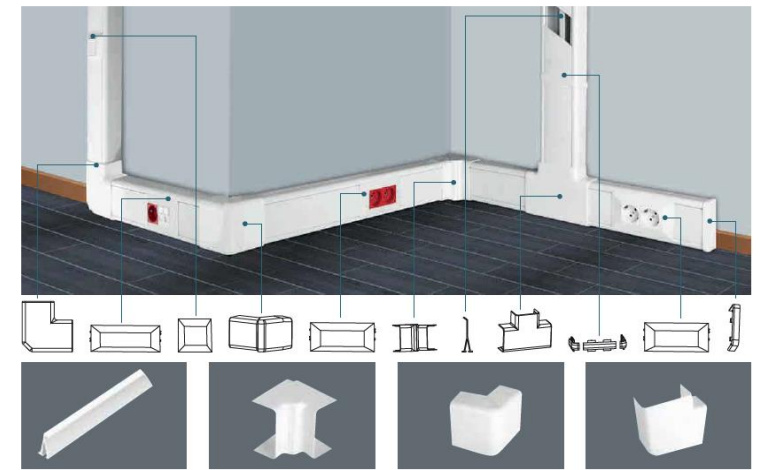

	KAFESLİ ARMATÜR - CAGED LIGHTING Ürün Kodu - Product Code IP 40 AK-108-111 Güç - Power 1 X E27 MAX. 26W Kute - Box 48
	SENSÖRLÜ ARMATÜR SENSED ARMATURE Ürün Kodu - Product Code AK-02 Güç - Power 2 X 25 W Kute - Box 10
	PİLLİ SENSÖRLÜ ARMATÜR BATTERY SENSORED ARMATURE Ürün Kodu - Product Code AK-03 Güç - Power 2 X 25 W Kute - Box 10
	LEDLİ SENSÖRLÜ ARMATÜR LED SENSORED ARMATURE Ürün Kodu - Product Code AK-04 Güç - Power 2 X 25 W Kute - Box 10
	LEDLİ PİLLİ SENSÖRLÜ ARMATÜR LED BATTERY SENSORED ARMATURE Ürün Kodu - Product Code AK-05 Güç - Power 2 X 25 W Kute - Box 10