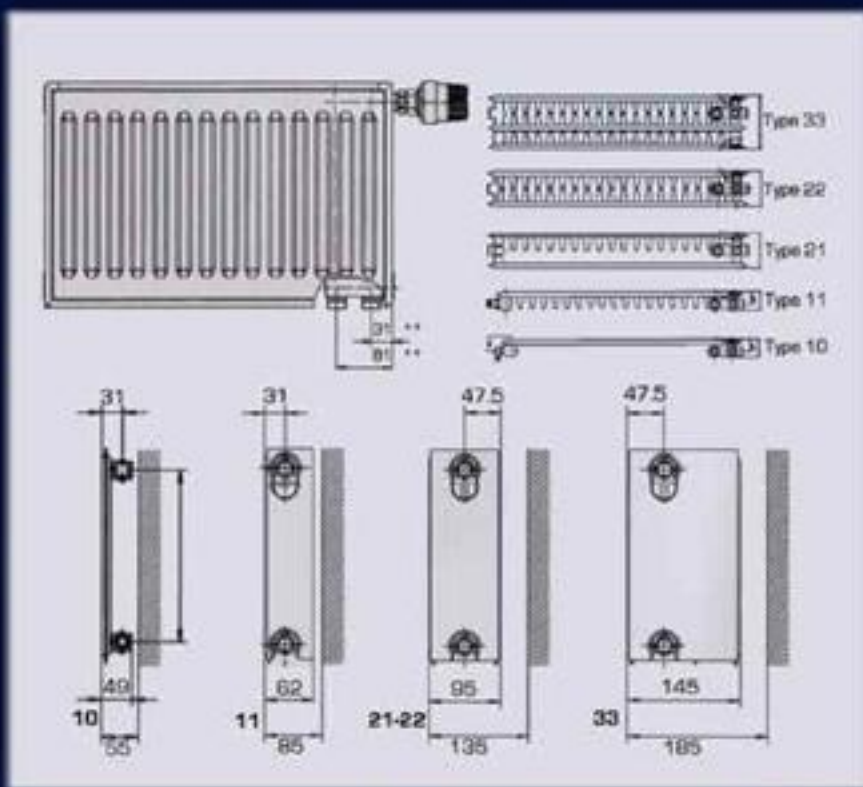

Панельный радиатор

Панельные радиаторы изготавливаются на современном оборудовании из высококачественной стали и покрываются порошковой краской RAL9016 с верою которая гарантирует высокую антикоррозионную стойкость.

Панели и конвекторы радиатора разработаны для быстрого обогрева помещений.

- Производится 5 разновидных типа отличающихся высотой и длиной. Длина от 400 мм до 3000 мм.
- Продукция отвечает таким стандартам качества как : TSE EN 442, CE, ISO 14001 и ISO 9001:2000
- 100% контроль качества и постоянная модернизация контроля тестирование качества
- В наличии радиаторы с компактными винтелями.
- Полная комплектация аксессуаров необходимых для монтажа.
- 10-ти летняя гарантия на панельные радиаторы MODERATOM.

ISO
9001:2000

TS
EN 442

Технические характеристики (объем довления) 90/70°C Комнатная температура 20 °C (Ккал)

Длина mm	Высота 400 мм					Высота 500 мм					Высота 600 мм					Высота 900 мм				
	Typ 10 SP	Typ 11 SC	Typ 21 CP+	Typ 22 DC	Typ 33 TC	Typ 10 SP	Typ 11 SC	Typ 21 CP+	Typ 22 DC	Typ 33 TC	Typ 10 SP	Typ 11 SC	Typ 21 CP+	Typ 22 DC	Typ 33 TC	Typ 10 SP	Typ 11 SC	Typ 21 CP+	Typ 22 DC	Typ 33 TC
400	201	333	458	514	550	254	390	514	749	1119	292	456	604	802	1273	446	672	896	1252	1830
500	252	417	573	606	1188	317	485	742	936	1389	366	571	755	1127	1591	559	840	1070	1505	2038
600	302	500	688	967	1426	380	585	890	1123	1679	439	685	906	1352	1909	670	1007	1283	1876	2445
700	352	583	800	1128	1563	444	683	1039	1310	1959	512	799	1067	1578	2227	781	1175	1497	2189	2953
800	402	666	917	1289	1901	507	780	1187	1498	2238	585	913	1208	1803	2546	893	1343	1712	2501	3280
900	453	750	1031	1450	2138	571	879	1336	1685	2518	658	1027	1359	2029	2884	1005	1511	1925	2815	3668
1000	503	833	1148	1611	2376	634	975	1484	1872	2798	731	1141	1510	2254	3182	1118	1679	2139	3128	4075
1100	553	916	1261	1772	2614	697	1073	1632	2059	3078	804	1255	1661	2479	3500	1227	1847	2353	3441	4482
1200	604	1000	1375	1933	2851	761	1170	1781	2246	3358	877	1369	1812	2705	3818	1340	2015	2566	3754	4890
1300	654	1083	1490	2094	3089	824	1268	1929	2434	3637	950	1483	1963	2930	4137	1451	2183	2780	4067	5297
1400	704	1166	1604	2255	3326	888	1365	2078	2621	3917	1023	1597	2114	3156	4456	1562	2351	2995	4390	5706
1500	755	1250	1719	2417	3564	951	1463	2226	2808	4197	1097	1712	2265	3381	4773	1675	2518	3209	4692	6113
1600	805	1333	1834	2578	3802	1014	1560	2374	2995	4477	1170	1826	2416	3606	5091	1788	2688	3422	5004	6521
1800	905	1499	2083	2900	4277	1141	1755	2671	3370	5038	1316	2054	2718	4057	5798	2009	3022	3850	5630	7305
2000	1006	1666	2292	3222	4752	1268	1950	2968	3744	5599	1462	2282	3020	4508	6364	2232	3359	4279	6256	8150
2200	1107	1833	2521	3544	5227	1395	2145	3265	4118	6158	1608	2510	3322	4959	7000	2456	3694	4705	6882	8965
2400	1207	1999	2750	3866	5702	1522	2340	3562	4493	6715	1754	2738	3624	5410	7637	2679	4000	5133	7508	9780
2600	1308	2166	2980	4188	6178	1648	2535	3858	4867	7275	1901	2967	3926	5860	8273	2902	4365	5561	8132	10596
2800	1408	2332	3209	4511	6653	1775	2730	4155	5242	7834	2047	3195	4228	6311	8910	3125	4701	5989	8758	11410
3000	1509	2499	3438	4833	7128	1902	2925	4452	5616	8394	2193	3423	4530	6762	9546	3348	5037	6417	9384	12225

Moderatom